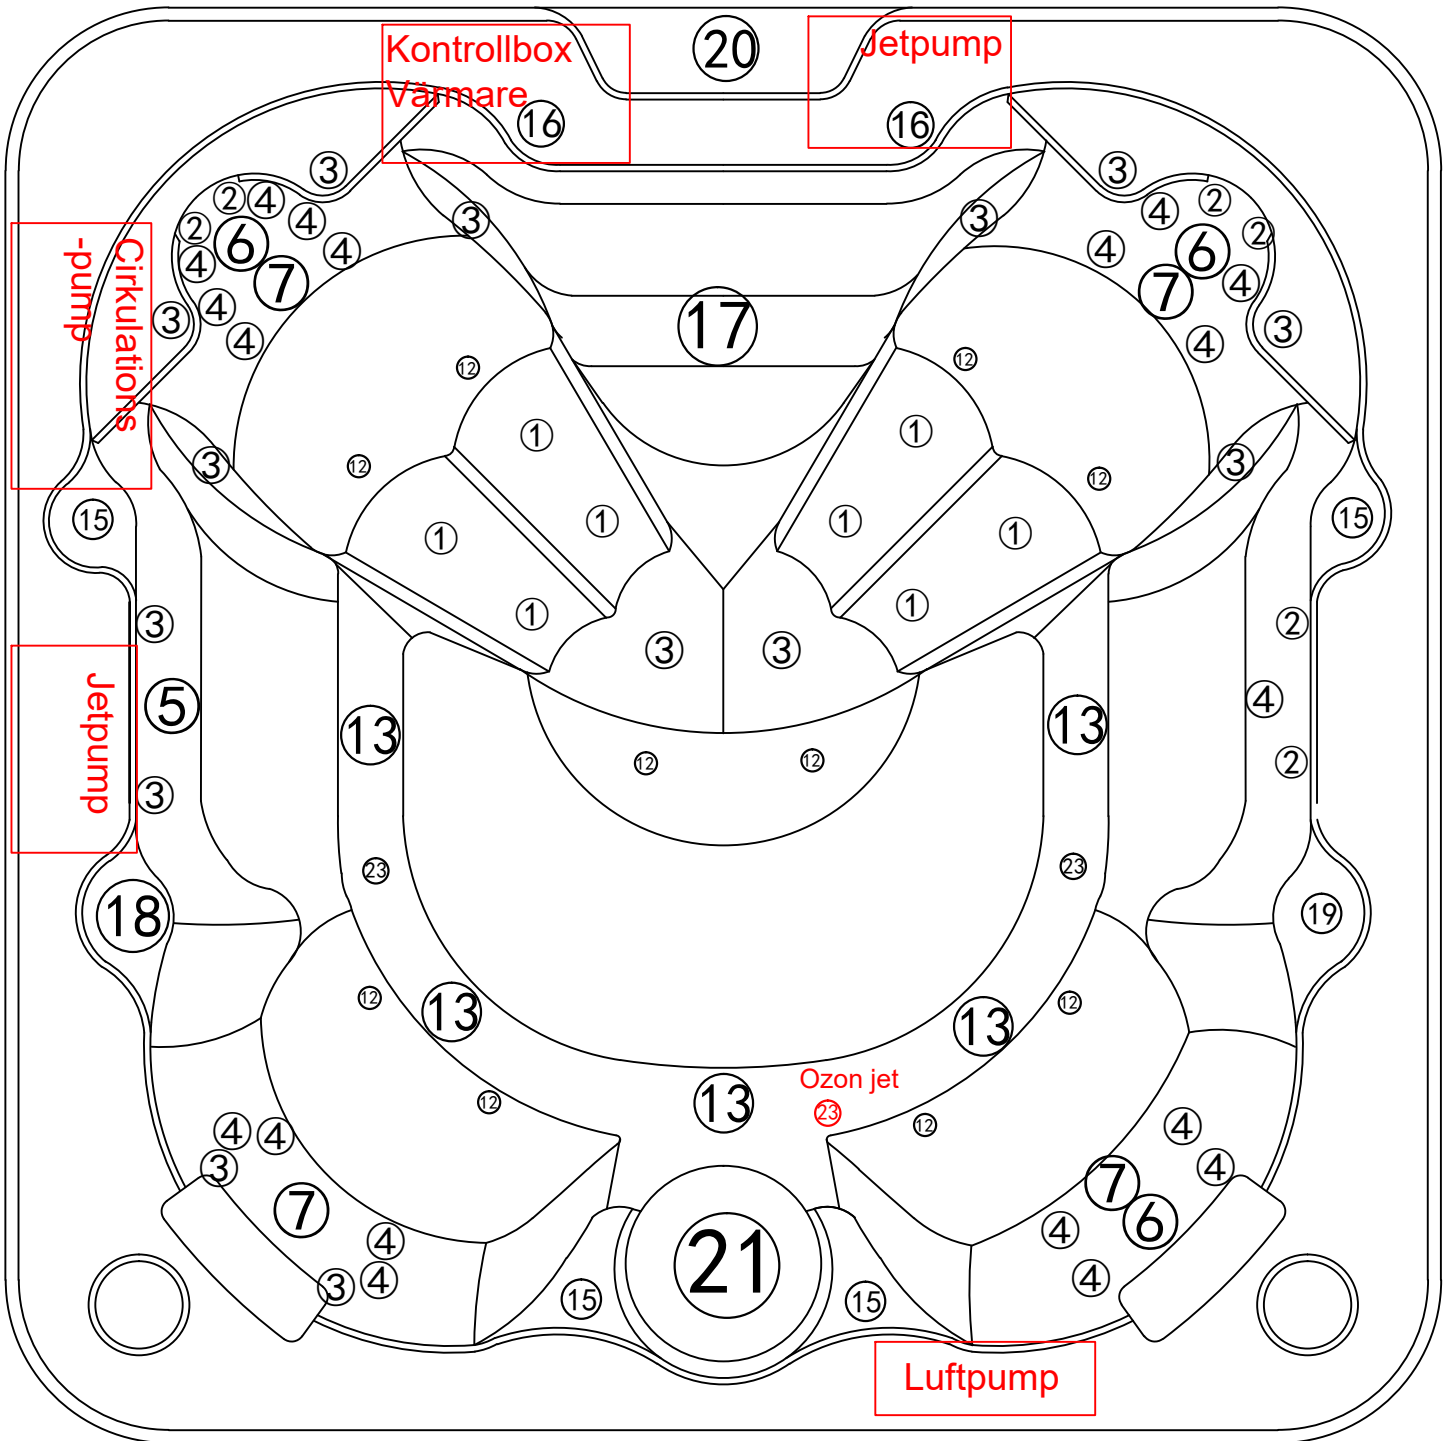

N

Nr	Beskrivning	Nr	Beskrivning
1	2" direcional jet	2	2" double roto jet
3	2.5" direcional jet	4	2.5" double roto jet
5	3.5" direcional jet	6	3.5" roto jet
7	3.5" double roto jet	12	Luftjet
13	200GPM suction	16	Vattenkontroll
15	Luft regulator	18	Vattenfördelare
17	LED-lampa	20	Kontrollpanel
19	Aromaterapi	23	Cirkulations jet
21	Filter		