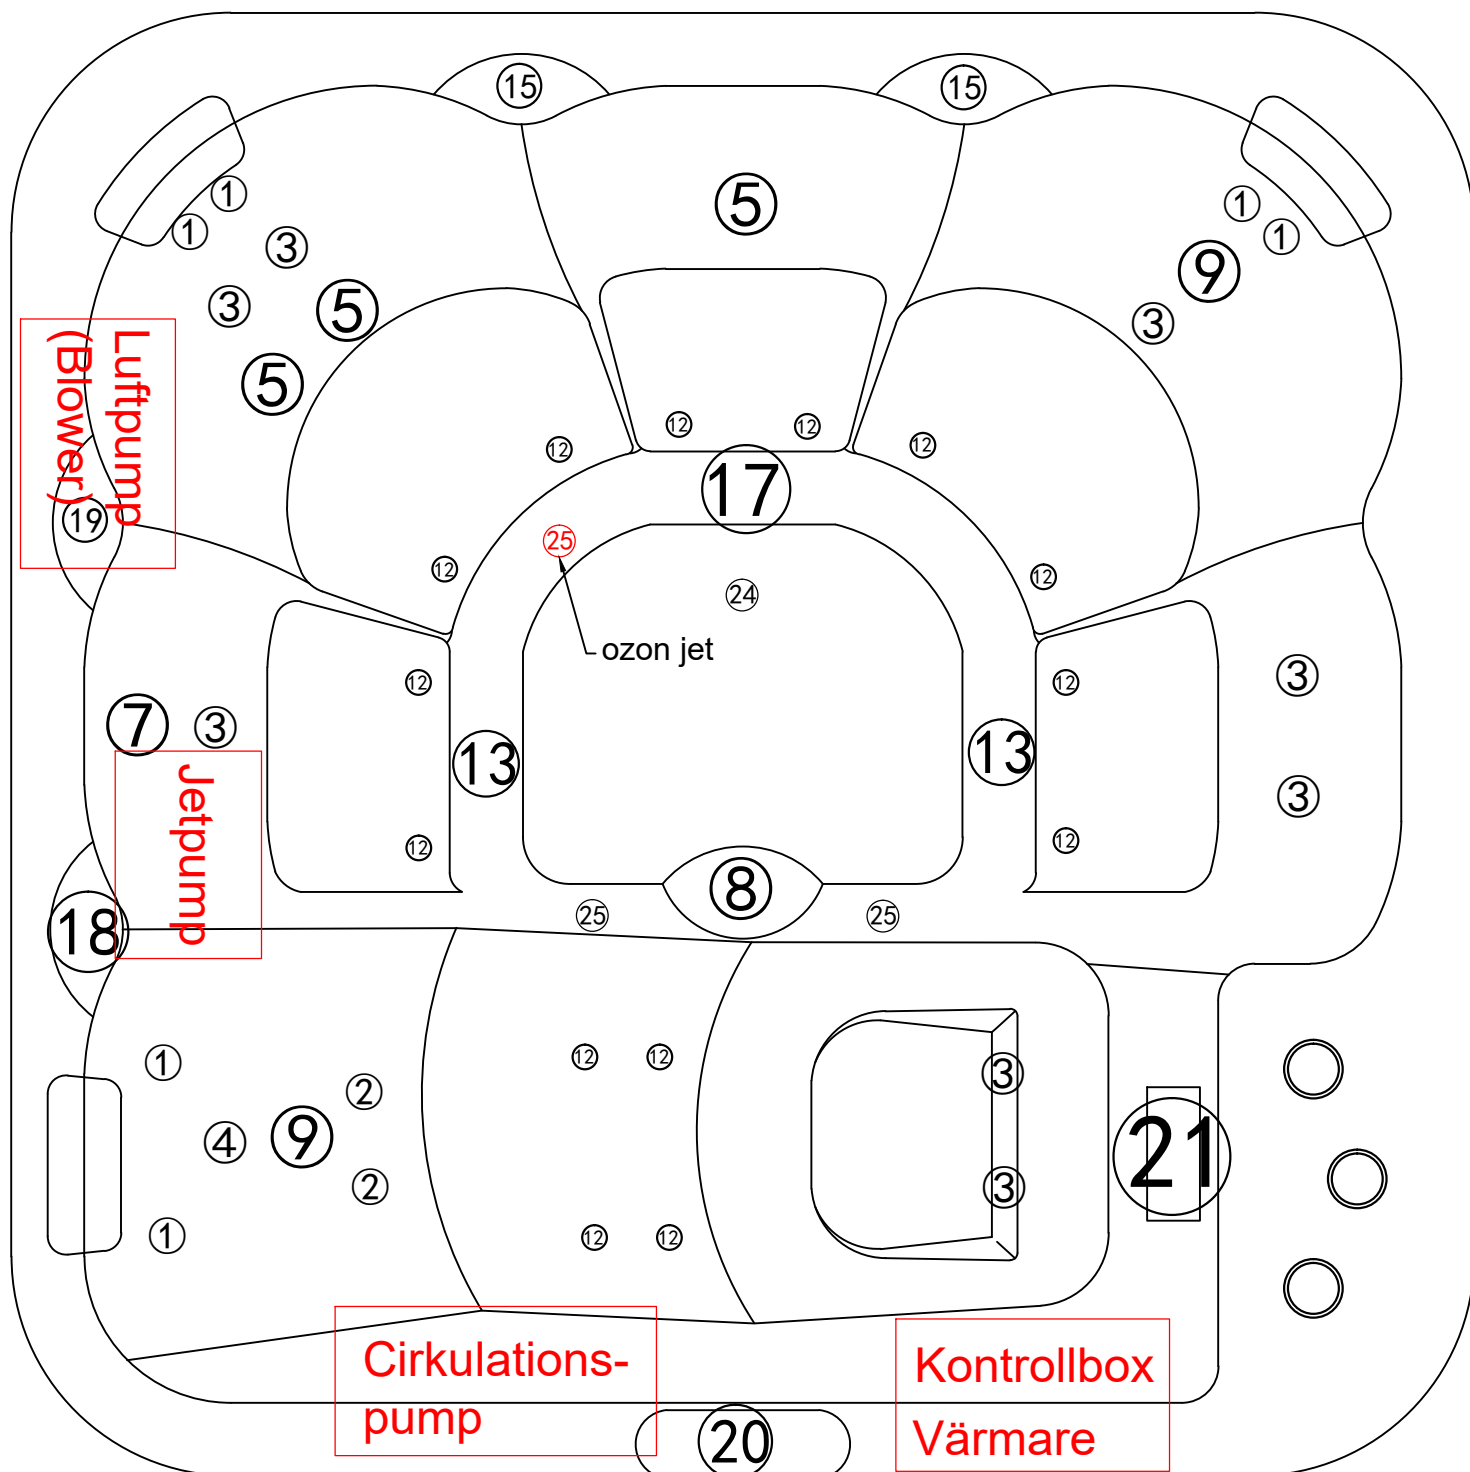

Nordline Spa - Aruba

Nr	Namn	Nr	Namn
1	2" diretional jet	2	2" double roto jet
3	2.5" diretional jet	8	4.5" roto jet
5	3.5" diretional jet	12	Luft jet
7	3.5" double roto jet	18	Vattenfördelare
9	4.5" double roto jet	20	Kontrollpanel
13	200GPM suction	24	Dränering
15	Luft regulator	25	cirkulations jet
17	LED-lampa	21	Filter